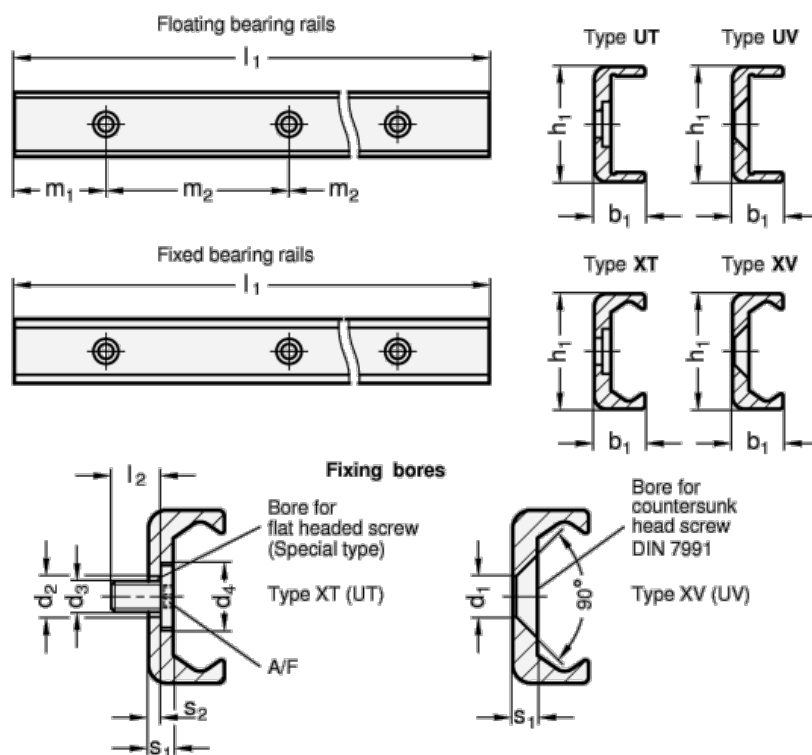

Varenummer: 20242228144040UV
 Beskrivelse: E+G kompakt profil GN 2422-28-1440-40

Mål

A/F =	L2 =
b1 = 12.3	m1 = 40
d1 = 5.5	m2 = 80
d2 =	s1 = 4
d3 =	s2 =
d4 =	Vægt i (g) = 1742
h1 = 28	
L1 = 1440	